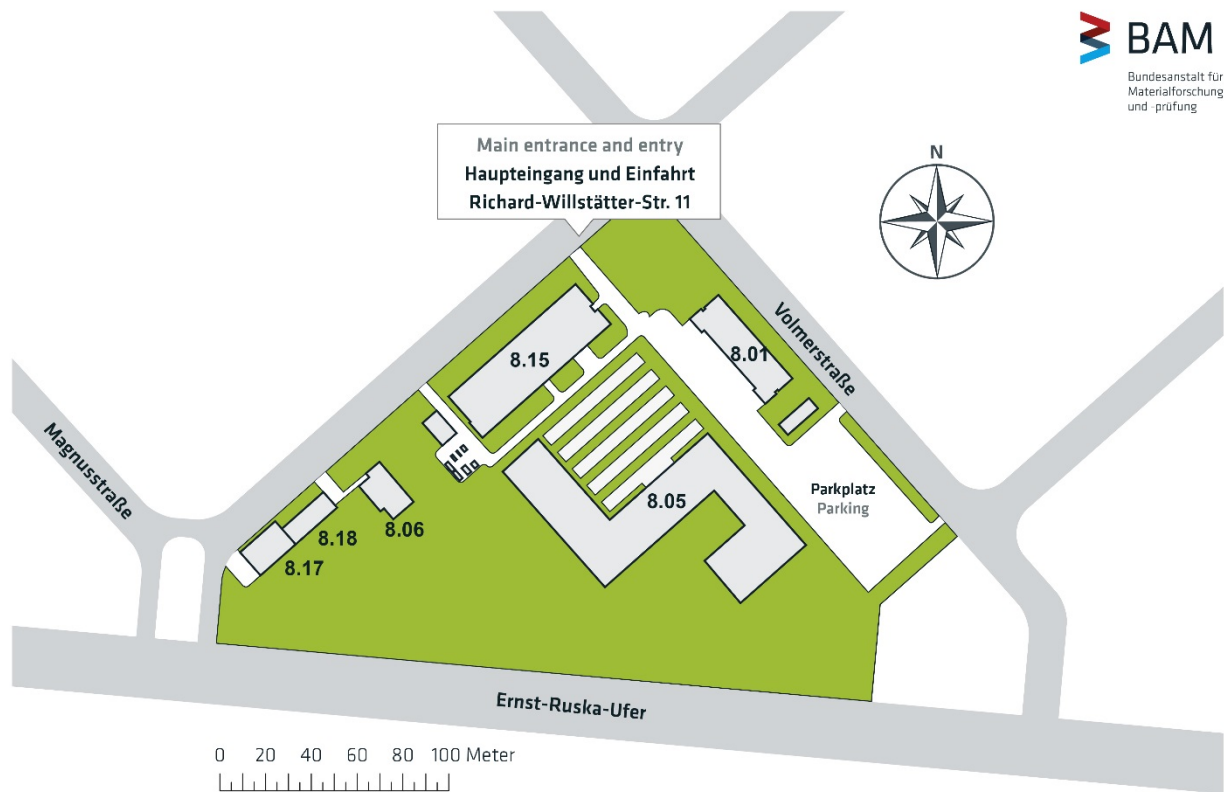

HOW TO FIND BAM

BRANCH ADLERSHOF

Branch Adlershof
Richard-Willstätter-Straße 11
12489 Berlin
Phone: +49 30 8104-0

Branch Adlershof
BAM at the Europa-Center
Rudower Chaussee 11 - 13
12489 Berlin
Phone: +49 30 8104-0

HOW TO REACH BAM BRANCH ADLERSHOF BY PUBLIC TRANSPORT

The area map below shows you how to reach BAM branch Adlershof by public transport. On the following page, you will find a layout of the area.

For more information, please visit the homepage of VBB (Verkehrsbetriebe Berlin-Brandenburg) and enter "S Adlershof" (approx. 15 minutes walking distance).

Zweiggelände | Richard-Willstätter-Straße 11 | 12489 Berlin

- 8.01 Büro- und Laboriumsgebäude
- 8.05 Laboriums- und Technikumgebäude
- 8.06 Bürogebäude
- 8.15 Büro- und Laboriumsgebäude
- 8.17 Büro- und Laboriumsgebäude
- 8.18 Bürogebäude