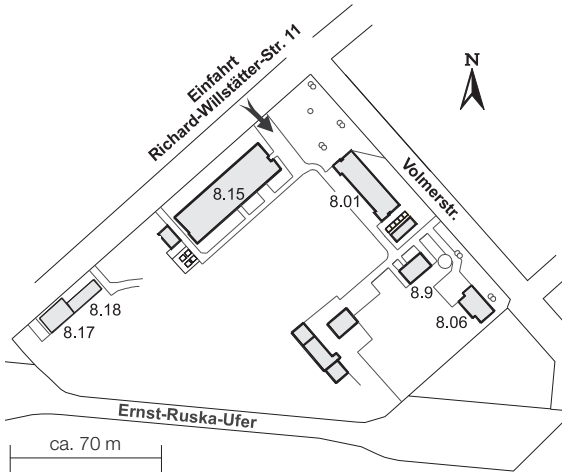

How to find BAM

Branch Adlershof

Richard-Willstätter-Straße 11
12489 Berlin
Phone: +49 30 8104-0

Public transport

For more information, please visit the homepage of [VBB](#) (Verkehrsbetriebe Berlin-Brandenburg).
For destination, please enter "S Adlershof" (approx. 15 minutes walking distance).

The area map below shows you how to reach branch Adlershof by public transport.
Furthermore you find a layout of branch Adlershof.

Zweiggelände Adlershof • Richard-Willstätter-Str. 11 • 12489 Berlin

- 8.01 Chemie-Laboriumsgebäude
- 8.06 Bauleitung BBR
- 8.15 Chemie-Laboriumsgebäude
- 8.17 Laboriums- und Bürogebäude
- 8.18 Bürogebäude
- 8.9 Bürogebäude