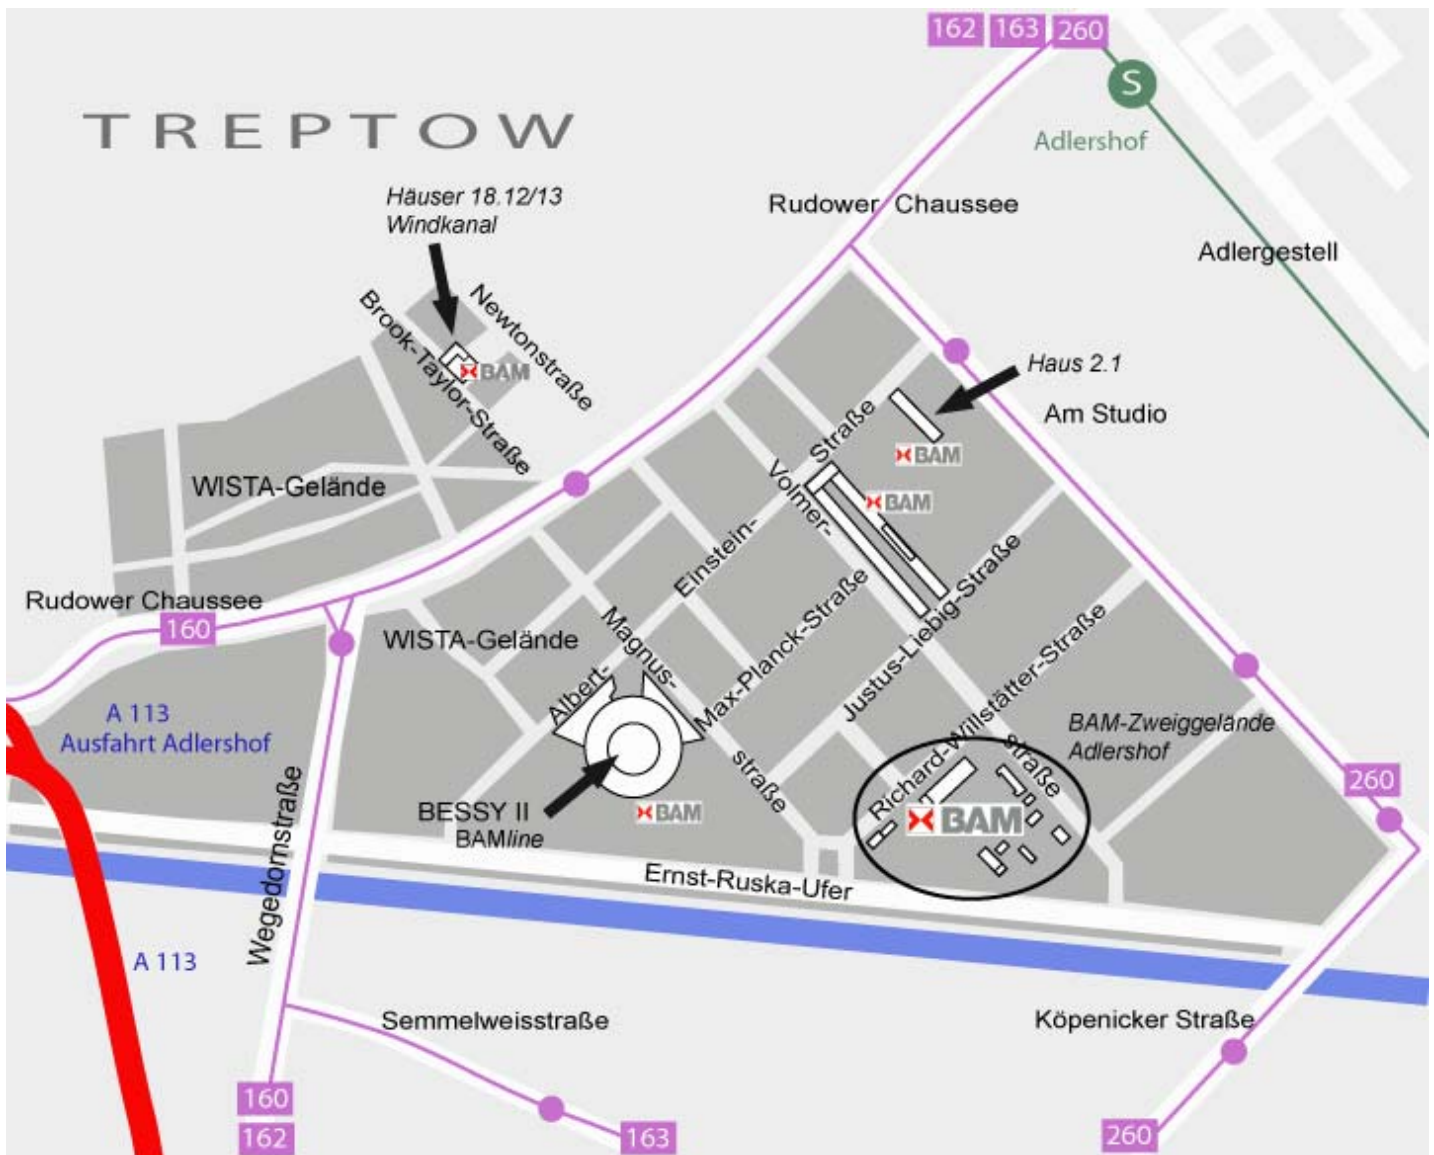

How to find BAM

Branch Adlershof

Richard-Willstätter-Straße 11
12489 Berlin
Phone: +49 30 8104-0

Public transport

For more information, please visit the homepage of [VBB](#) (Verkehrsbetriebe Berlin-Brandenburg).
For destination, please enter "S Adlershof" (approx. 15 minutes walking distance).

The area map below shows you how to reach branch Adlershof by public transport.
Furthermore you find a layout of branch Adlershof.

Zweiggelände Adlershof • Richard-Willstätter-Str. 11 • 12489 Berlin

- 8.01 Chemie-Laboriumsgebäude
- 8.06 Bauleitung BBR
- 8.15 Chemie-Laboriumsgebäude
- 8.17 Laboriums- und Bürogebäude
- 8.18 Bürogebäude
- 8.9 Bürogebäude