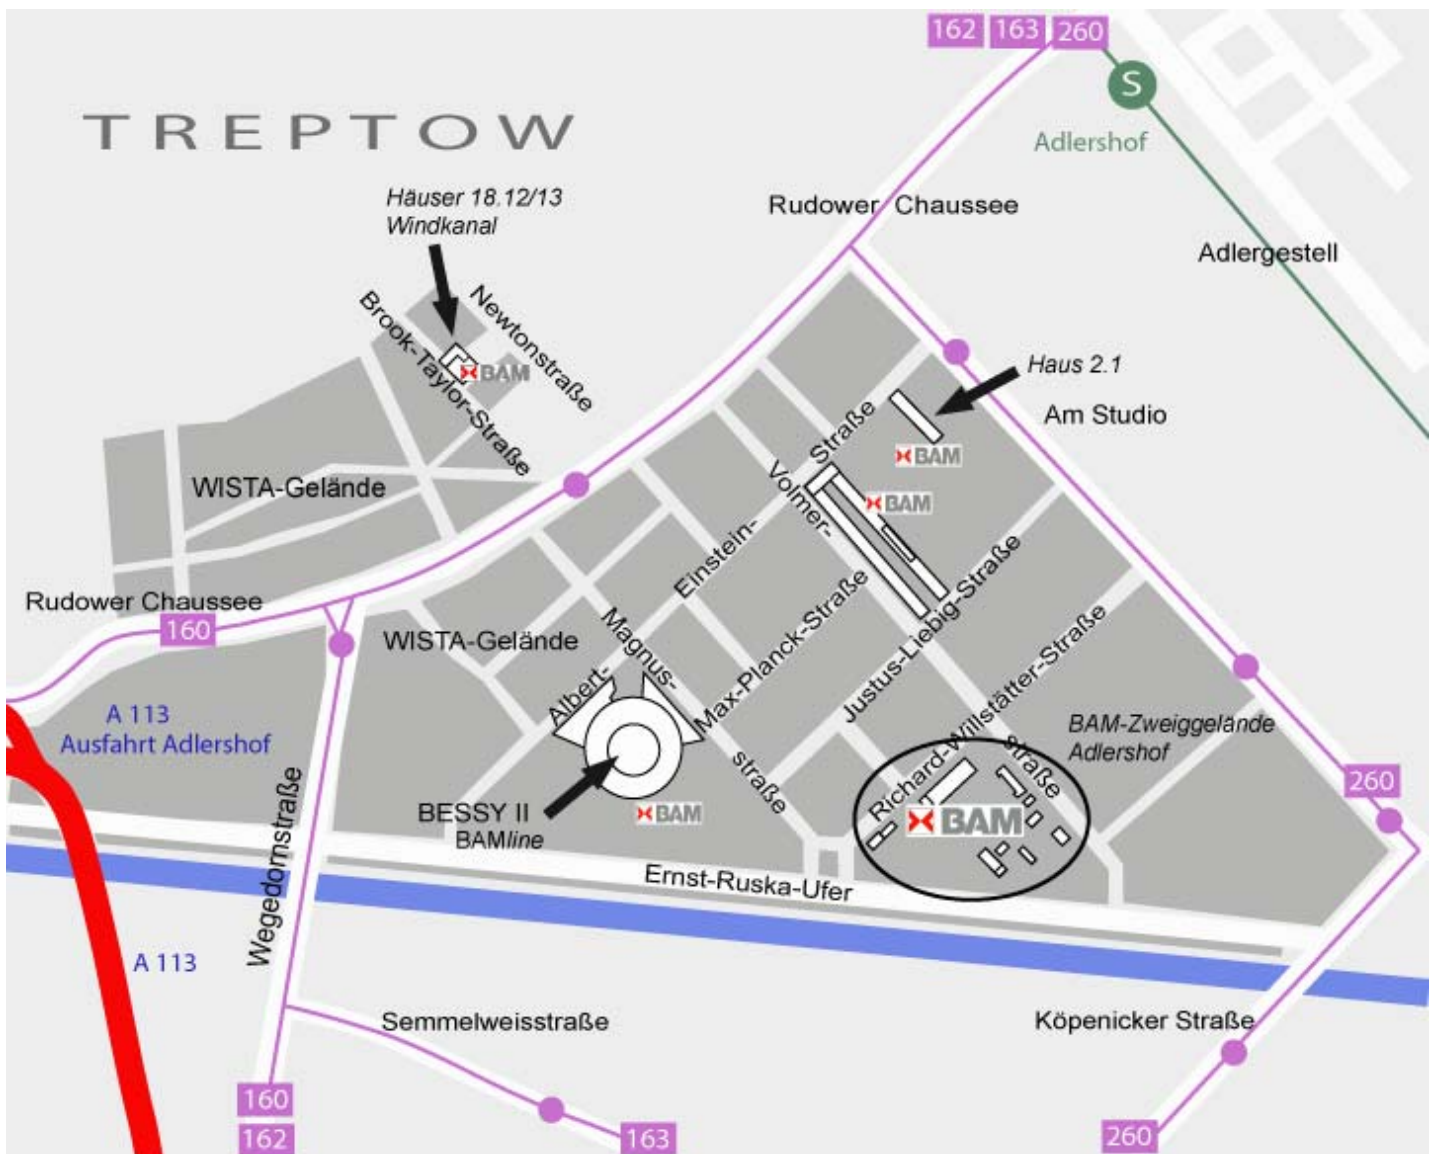

**Zweiggelände Adlershof**  
Richard-Willstätter-Straße 11  
12489 Berlin  
Telefon: +49 30 8104-0

### Mit öffentlichen Verkehrsmitteln zum Zweiggelände Adlershof

Auf den Internetseiten der VBB (Verkehrsbetriebe Berlin-Brandenburg) finden Sie umfangreiche und aktuelle Informationen. Geben Sie dort als Fahrziel „S Adlershof“ (ca. 15 Minuten Fußweg) an.

Nachfolgende Grafiken zeigen Ihnen die nähere Umgebung des Zweiggeländes Adlershof mit weiteren Standorten der BAM auf dem Wista („Wissenschaft und Technologie in Adlershof“) Gelände sowie einen Lageplan des Zweiggeländes.

## Zweiggelände Adlershof • Richard-Willstätter-Str. 11 • 12489 Berlin

- 8.01 Chemie-Laboriumsgebäude
- 8.06 Bauleitung BBR
- 8.15 Chemie-Laboriumsgebäude
- 8.17 Laboriums- und Bürogebäude
- 8.18 Bürogebäude
- 8.9 Bürogebäude