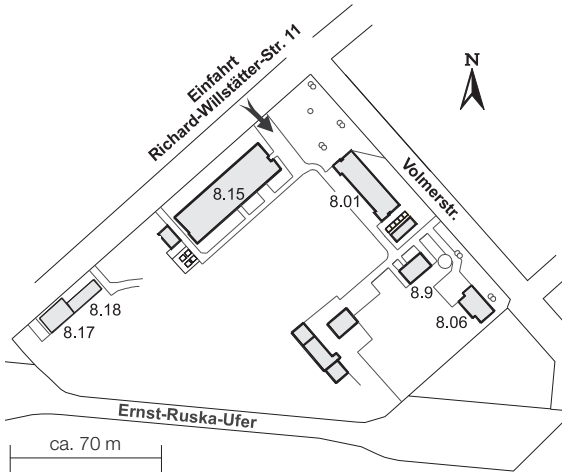

**Zweiggelände Adlershof**  
Richard-Willstätter-Straße 11  
12489 Berlin  
Telefon: +49 30 8104-0

### Mit öffentlichen Verkehrsmitteln zum Zweiggelände Adlershof

Auf den Internetseiten der VBB (Verkehrsbetriebe Berlin-Brandenburg) finden Sie umfangreiche und aktuelle Informationen. Geben Sie dort als Fahrziel „S Adlershof“ (ca. 15 Minuten Fußweg) an.

Nachfolgende Grafiken zeigen Ihnen die nähere Umgebung des Zweiggeländes Adlershof mit weiteren Standorten der BAM auf dem Wista („Wissenschaft und Technologie in Adlershof“) Gelände sowie einen Lageplan des Zweiggeländes.

## Zweiggelände Adlershof • Richard-Willstätter-Str. 11 • 12489 Berlin

- 8.01 Chemie-Laboriumsgebäude
- 8.06 Bauleitung BBR
- 8.15 Chemie-Laboriumsgebäude
- 8.17 Laboriums- und Bürogebäude
- 8.18 Bürogebäude
- 8.9 Bürogebäude